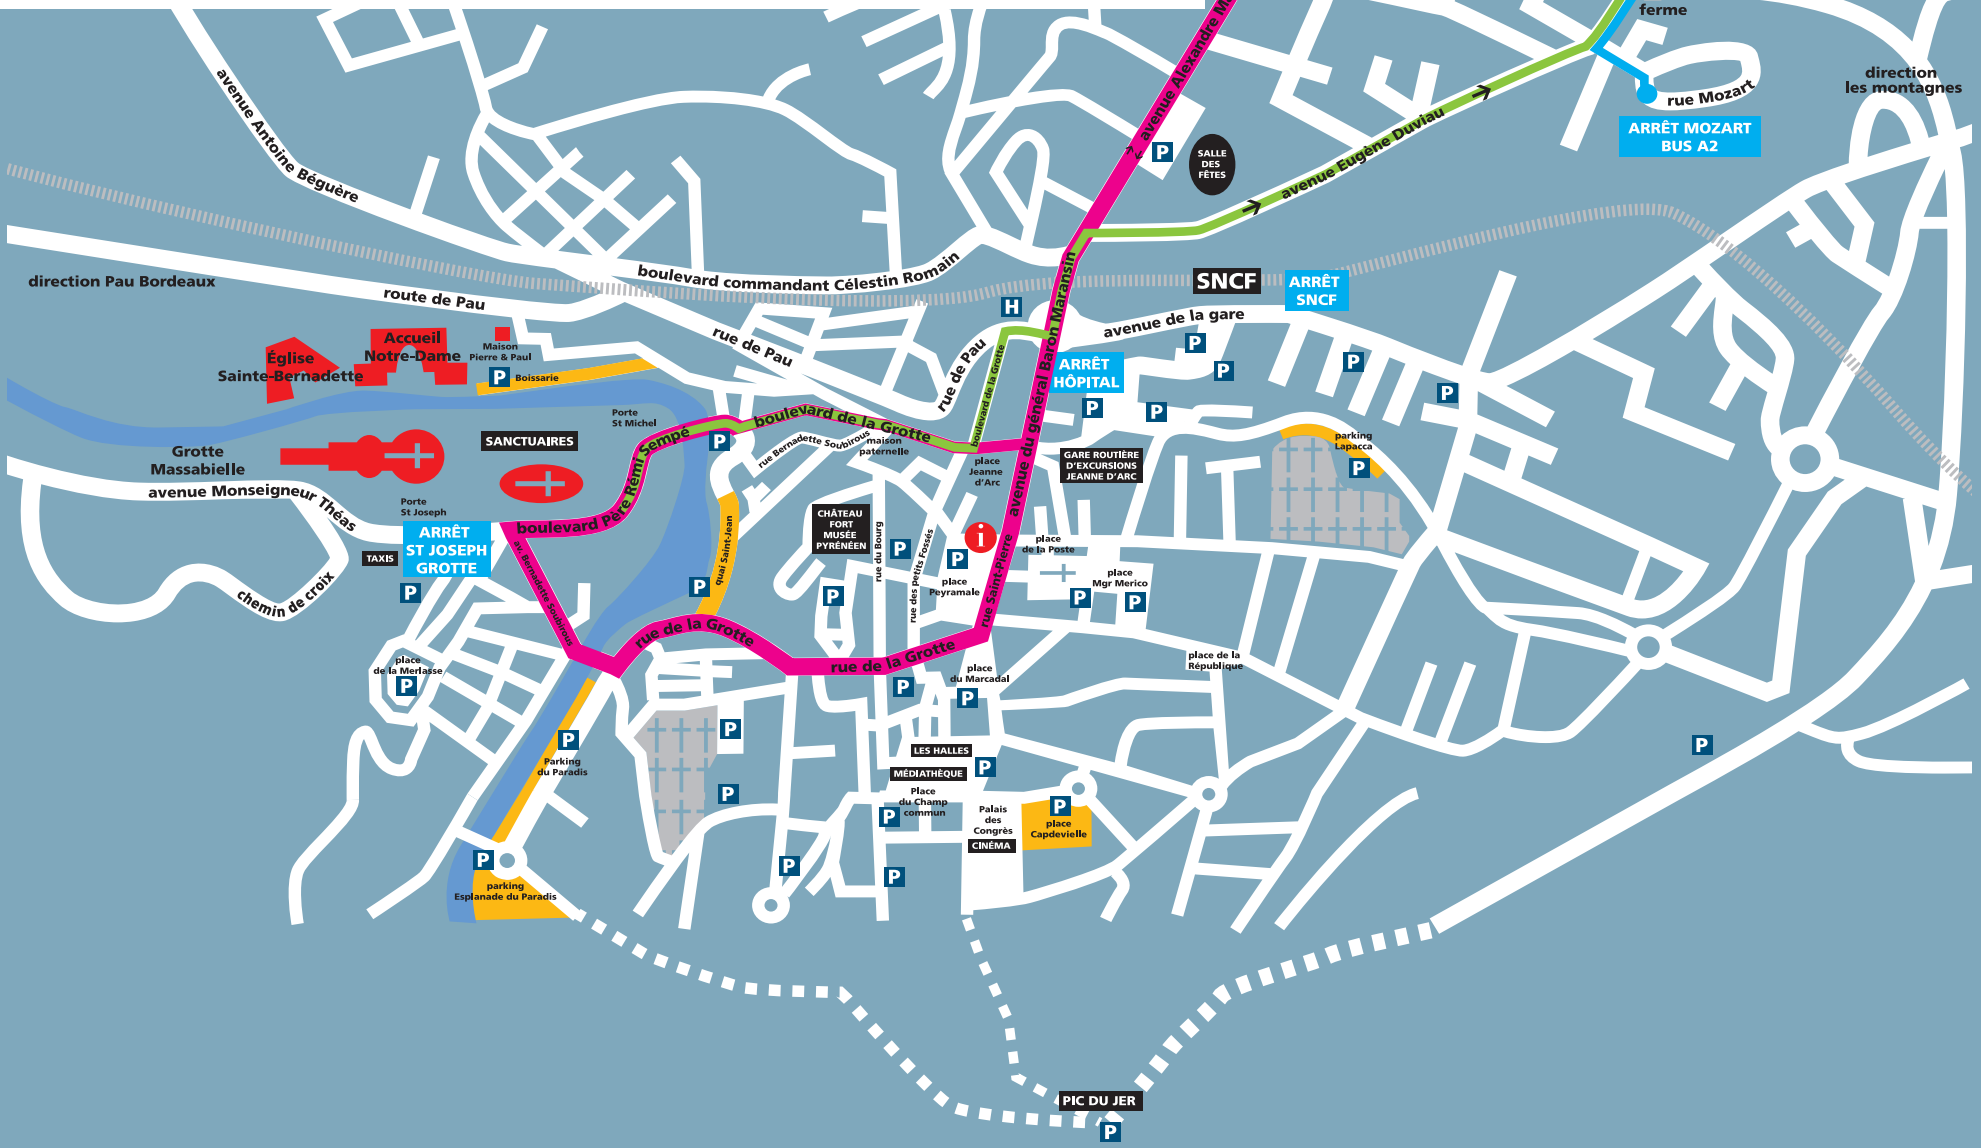

El sentido de circulación de la avenida y la calle de la gruta cambia cada 15 días. Basta con seguir los indicadores de centro ciudad desde la rotonda del hospital.

En Citybus

Las paradas están marcadas en azul en el mapa.

direction Tarbes Toulouse

direction Tarbes Toulouse

direction Tarbes Toulouse

direction Tarbes Toulouse

direction Tarbes Toulouse

direction Tarbes Toulouse

direction Tarbes Toulouse

direction Tarbes Toulouse

direction Tarbes Toulouse

direction  
les montagnes

PIC DU JER

P